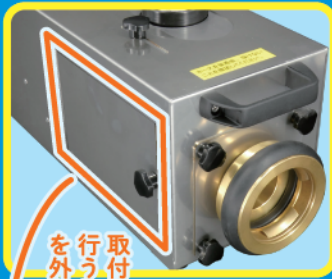

## これ1台で すべて測定できます

各種媒介金具

取付口 40A

取付口 50A

取付口 65A

交換  
カンタン

取付口交換で  
各種サイズに  
対応可能!!

**スーパーファイン** 本体は **単体販売** なので

別売の **取付口** や **媒介金具** など **必要なものだけ** 購入可能

基本的な組み合わせで従来製品と **同価格帯** を実現!

本体サイズもファイン40と同等で **コンパクト!**

**SUPER FINE**  
スーパーファイン  
で利用できる

**テスト用ホース** も **販売** しております  
<各サイズ・ご希望メーター(m)>

狭い場所や移動の際も  
**持ちやすい**

！ その他おすすめポイント

**ゴム足**で  
**すべりにくい**

？ 取付口の装着 / 調整方法

スーパーファイン本体  
に装着！

40/50/65  
取付口

取付口に合った調整を  
行うには本体横のカバー  
を外してください

2か所のダイヤルを緩め  
ゲージを後←→前に  
位置調整が可能です

本体上部

ダイヤルを緩め  
ゲージ上↑下↓の  
位置調整が可能です

ゲージ⇄ノズルの位置

測定穴がノズルの中心になるように  
調整してください

取付口正面

**独自の設計**で

排水の飛散り  
**軽減**  
本体も  
**ブレにくい**

◆ スーパーファイン関連商品一覧表 ◆

■ スーパーファイン本体 [※ご使用には、取付口(別売)が必要です。]