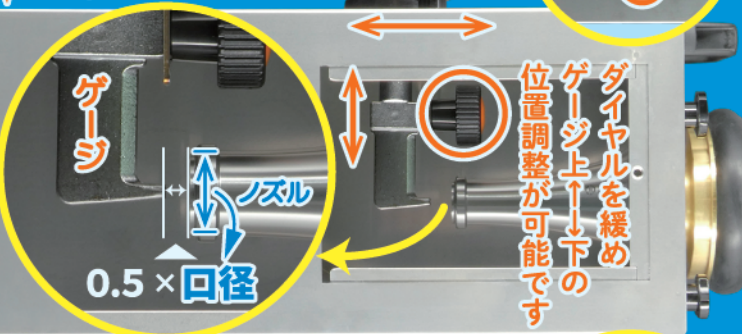

別売の **取付口** や **媒介金具** など **必要なものだけ** 購入可能

基本的な組み合わせで従来製品と **同価格帯** を実現!

本体サイズもファイン40と同等で **コンパクト!**

**SUPER FINE**  
スーパーファイン  
で利用できる

**テスト用ホース** も **販売** しております  
<各サイズ・ご希望メーター(m)>

狭い場所や移動の際も  
**持ちやすい**

！ その他おすすめポイント

**ゴム足**で  
**すべりにくい**

？ 取付口の装着 / 調整方法

スーパーファイン本体  
に装着！

40/50/65  
取付口

取付口に合った調整を  
行うには本体横のカバー  
を外してください

2か所のダイヤルを緩め  
ゲージを後←→前に  
位置調整が可能です

本体上部

ダイヤルを緩め  
ゲージ上↑下↓の  
位置調整が可能です

ゲージ⇄ノズルの位置

測定穴がノズルの中心になるように  
調整してください

取付口正面

**独自の設計**で

排水の飛散り  
**軽減**  
本体も  
**ブレにくい**

◆ スーパーファイン関連商品一覧表 ◆

■ スーパーファイン本体 [※ご使用には、取付口(別売)が必要です。]