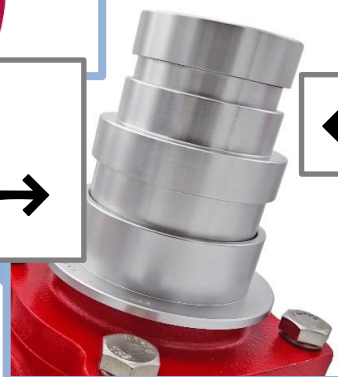

Facebookもチェック

うるう年・・・2月29日は4年に1度のうるう年です。
オリンピックの年があると覚えている方も多いのではないのでしょうか?
太陽と自転速度の関係で1年の調整の為にあるそうですが、
この法則を見つけ出した方すごいなと感心しかありません!
なんと紀元前からあったという説も・・・(°Д°)

Facebook、Twittelにて
最新情報配信中!!
いいね、フォロー
お待ちしております★

報商製作所

検索